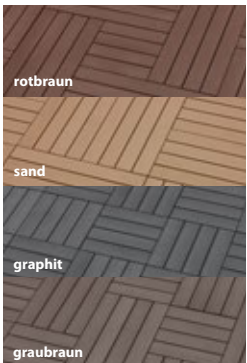

Urlaub beginnt auf meiner Terrasse

natürlich schön
individuelle Gestaltung
leichte Montage

Die Diele mit dem Barfußfeeling

Type	massiv glatt	massiv Schiffsdeck	massiv XL glatt	massiv XL fein	elegance grob
					
Farben					
Maße	146 x 21mm	146 x 21mm	196 x 21mm	196 x 21mm	146 x 25mm
Längen	4/4,5/5/5,5/6 m	4/5/6 m	4 / 5 m	4 / 5 m	4 / 5 m

Montage, die begeistert

leichte und zeitsparende Montage
 Klick-& Klemmsystem mit
 einheitlichem Fugenbild
 verdeckte Befestigungstechnik
 einfach zu bearbeiten wie Holz

Qualität, die überzeugt

pflegeleicht - einfach mit Wasser zu reinigen
 hohe Farbechtheit
 kein Streichen und Ölen notwendig
 sehr rutschfest (R12) im nassen und
 trockenen Zustand
 riss- und splitterfrei
 witterungs- und temperaturbeständig

Der Natur zu Liebe

PEFC zertifiziert
 umweltfreundlich - ohne Tropenholz
 100% recyclebarer Werkstoff

premium
 Fliese

terrafina® Montage-System

einfaches
 Klick- & Klemmsystem,
 ohne Schrauben

garantiert elegantes Fu-
 genbild

einsetzbar auch auf
 abgedichteten Flächen

variable Aufbauhöhen:
 Hohe Unterkonstruktion
 35mm

Niedrige Unterkonstruktion
 17mm

Aluminium-
 Unterkonstruktion
 80 mm

364 x 364 mm
 728 x 364 mm

Stand: 19.08.2015 - Technische Änderungen vorbehalten
Farbabweichungen vom Original können drucktechnisch bedingt sein