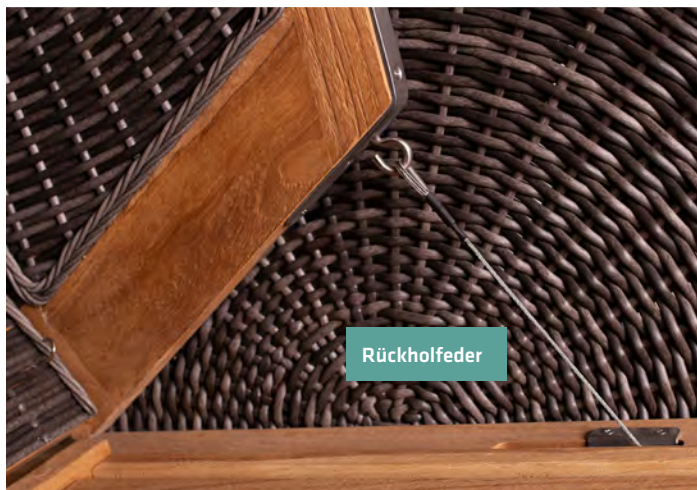

Rückholfeder