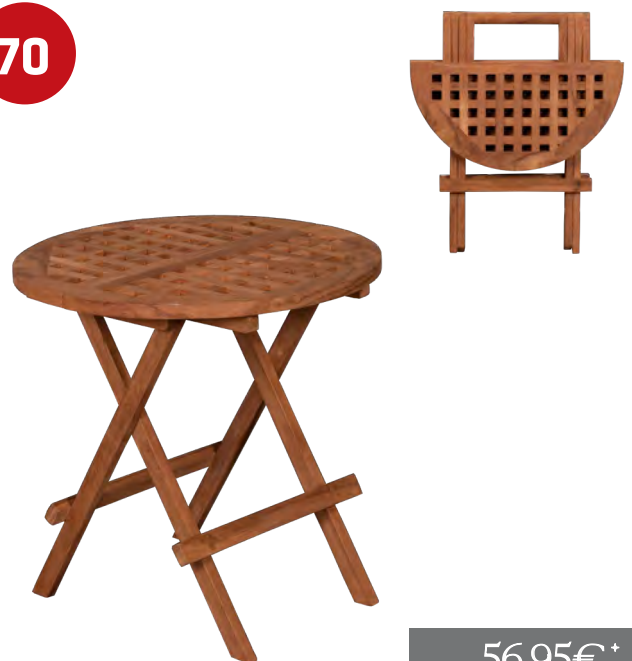

Art.-Nr.	Maße (cm)
66169	Ø 80 x 110
Material: Basic-Teak	
<i>zusammenklappbar, perfekt zum Verstauen, optimale Höhe zum Stehen</i>	

HOLZMÖBEL

69

56,95€⁺

Woodie Beistelltisch 50 x 50 cm

Art.-Nr.	Maße (cm)
----------	-----------

66096	50 x 50 x 50
-------	--------------

Material: Basic-Teak

zusammenklappbar, Lochmuster in der Tischplatte, perfekt zum Verstauen

HOLZMÖBEL

70

56,95€⁺

Woodie Beistelltisch ø 50 cm

Art.-Nr.	Maße (cm)
----------	-----------

66101	ø 50 x 50
-------	-----------

Material: Basic-Teak

zusammenklappbar, Lochmuster in der Tischplatte, perfekt zum Verstauen

71

149,00€⁺

Woodie Beistelltisch Robusta ø 60 cm

Art.-Nr. **Maße (cm)**

66171 ø 60 x 50