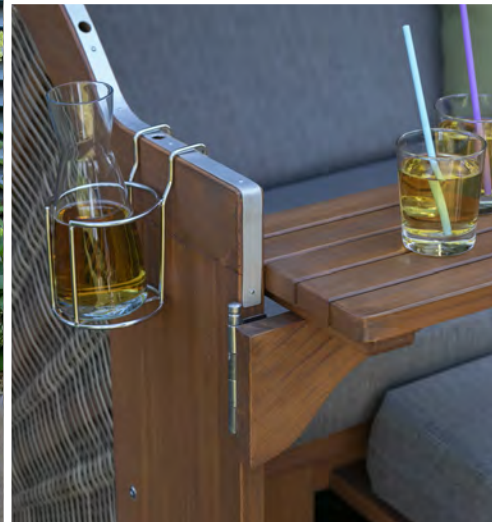

ZERLEGTE
STRANDKÖRBE