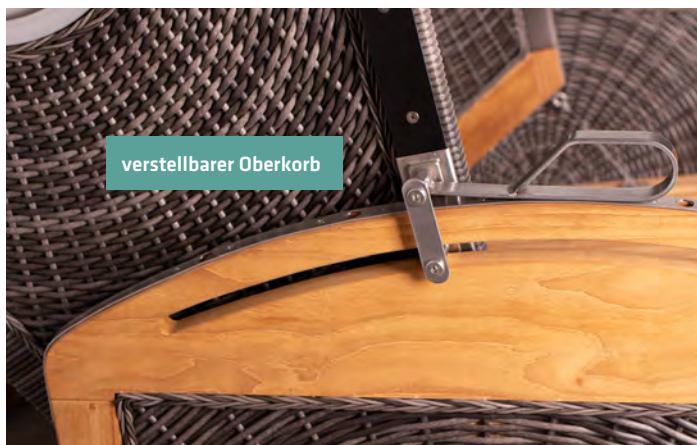

XL

3.499,00€⁺

deVries PURE® Sailor XL PE stone grey + Des. 244

Art.-Nr.	Maße (cm)
6420008T + 504244	135 x 90 x 165

Material: Teak, Geflecht PE 6mm

*aufgebaut auf Palette, mit Aluminium- Bullaugen,
2 Cocktaillische, inkl. Rückholfeder*