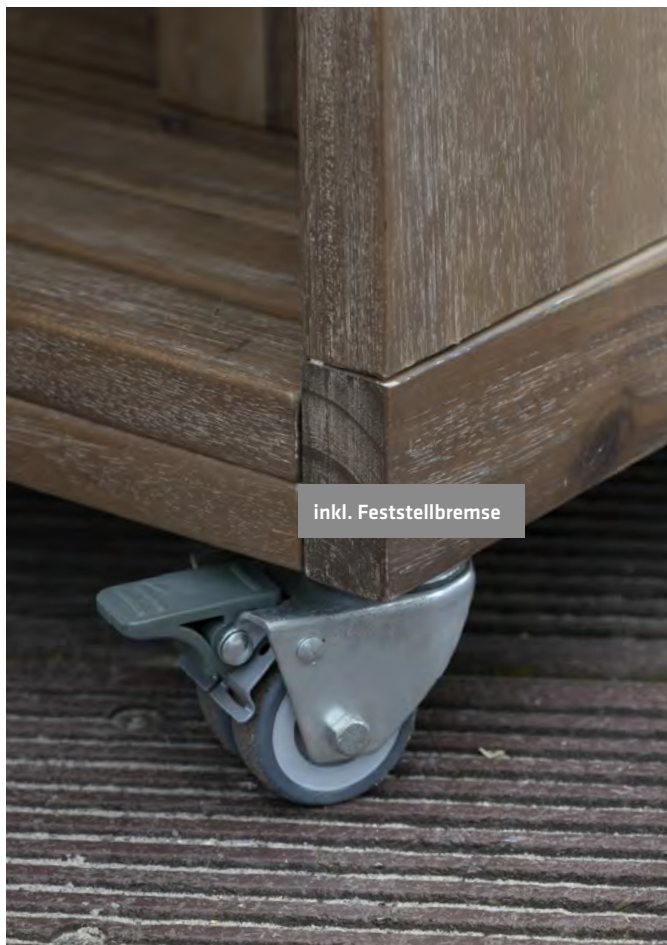

inkl. Feststellbremse

147

 79,95€⁺
Doppellenkrollen 4er-Set

Art.-Nr.	Maße (cm)
10506	-
Material: Verzinkt, Gummi	
1 Satz / 4 Stk., 2 Lenkrollen, 2 Bremsrollen	

Doppellenkrollen

148

 119,95€⁺
Doppellenkrollen 6erSet XXL Körbe Albatros/Seemöwe