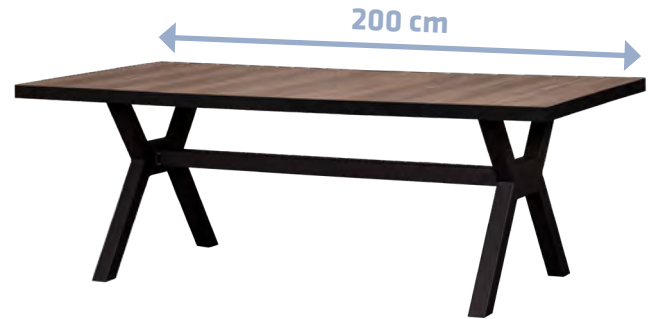

24

NEU 899,00€⁺

Hammond Ausziehtisch 160/210 x 90 cm dark grey

Art.-Nr.	Maße (cm)
40809	160/210 x 90 x 75

Material: Aluminium, gesinterter Stein

Tischplatte gesinterter Stein, Tischbeine Aluminium powder coated, Gestell X

25

NEU 999,00€⁺

Hammond Ausziehtisch 200/260 x 90 cm dark grey

Art.-Nr.	Maße (cm)
40811	200/260 x 90 x 75

Material: Aluminium, gesinterter Stein

Tischplatte gesinterter Stein, Tischbeine Aluminium powder coated, Gestell X

DININGTISCHE

* EVP - Endverkaufspreis
Alle Maße sind ca. Angaben. Farben können abweichen. Änderungen und Irrtümer vorbehalten.

27

599,00€⁺

Montana Tisch 200 x 100 cm oak

Art.-Nr.	Maße (cm)
40584	200 x 100 x 75
Material: Aluminium, Keramik	
<i>Tischplatte Keramik oak, Tischbeine Aluminium powder coated, Gestell X</i>	