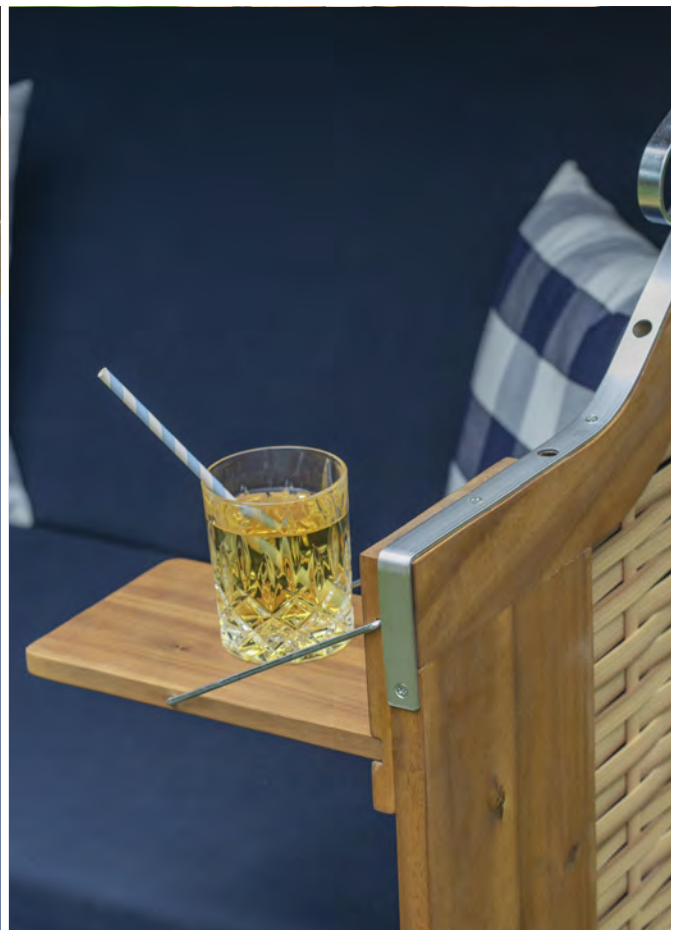

* EVP - Endverkaufspreis
Alle Maße sind ca. Angaben. Farben können abweichen. Änderungen und Irrtümer vorbehalten.