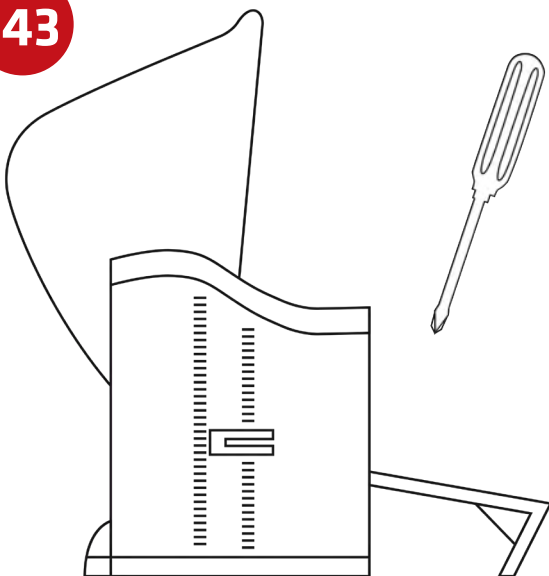

59,95€⁺

Lammfell 60 x 90 cm grey

Art.-Nr.	Maße (cm)
17001	60 x 90

Material: 100% Lammfell

echtes Leder auf der Unterseite

143

144