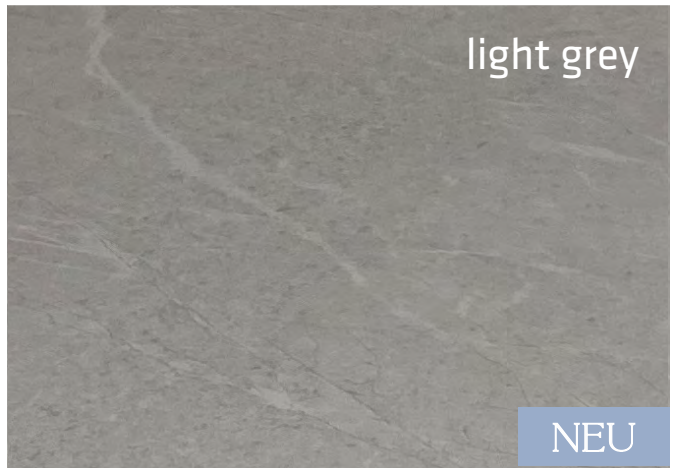

* EVP - Endverkaufspreis
Alle Maße sind ca. Angaben. Farben können abweichen. Änderungen und Irrtümer vorbehalten.