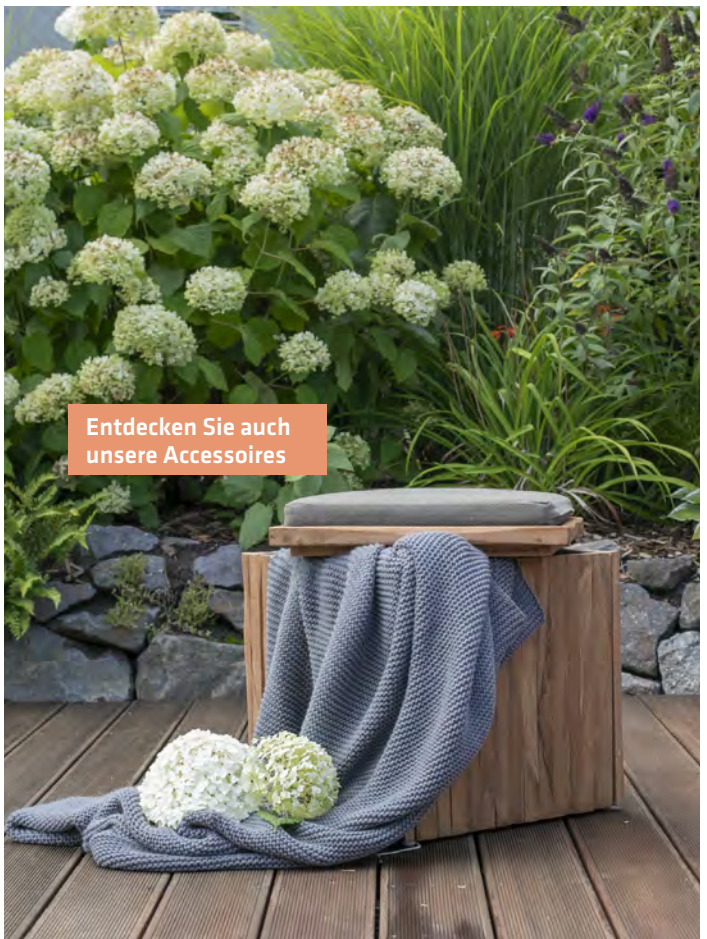

Entdecken Sie auch
unsere Accessoires