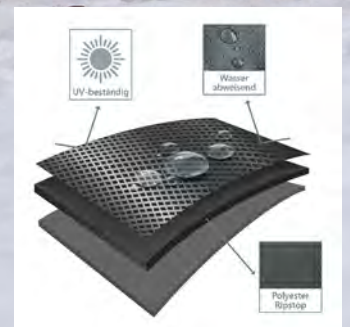

Schützen Sie Ihren Strandkorb!

Um lange Freude an Ihrem Strandkorb zu haben, empfehlen wir Ihnen, die Kissenausstattung (wenn möglich) aus Ihrem Strandkorb herauszunehmen

und den Strandkorb mit einer unserer Schutzhauben abzudecken. Zusätzlich ist ein regelmäßiges Lüften empfehlenswert.

ZUBEHÖR