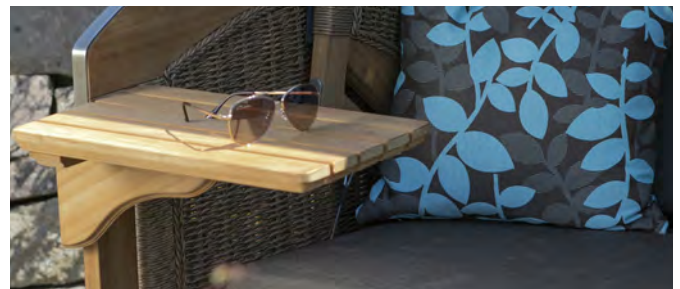

ZERLEGTE
STRANDKÖRBE