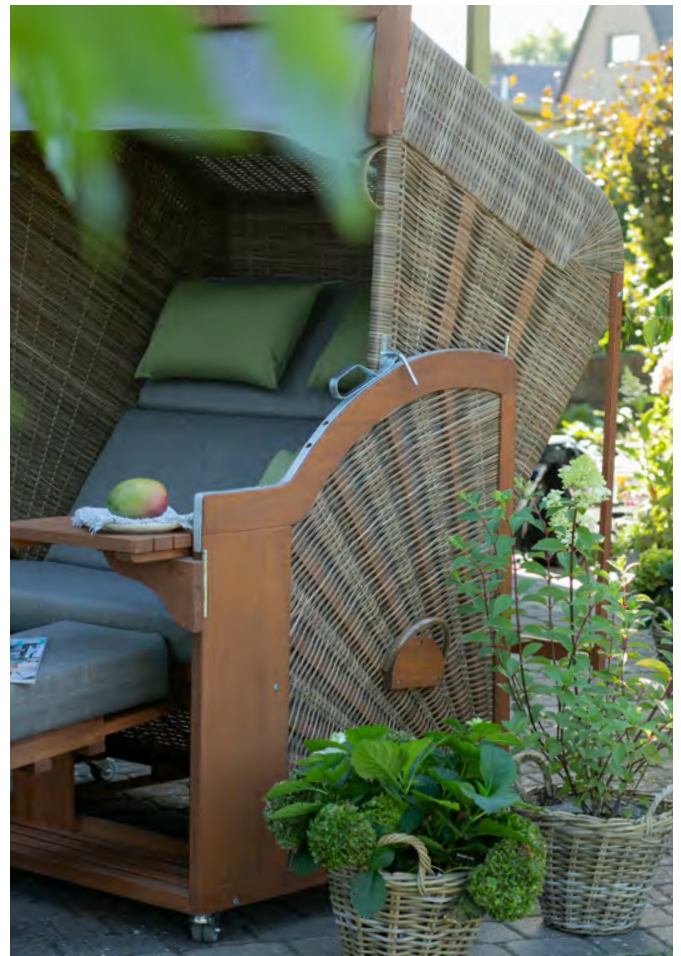

ZERLEGT
STRANDKÖRBE