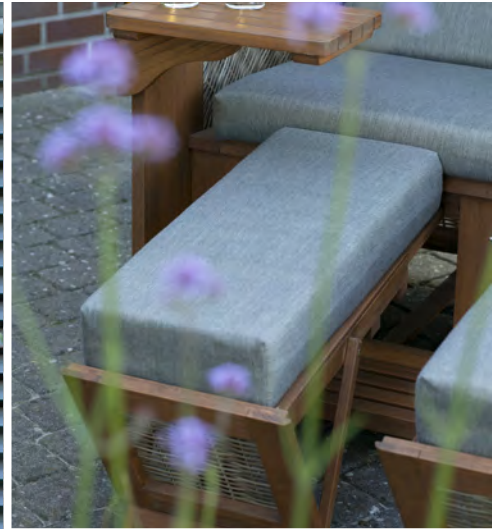

ZERLEGTE
STRANDKÖRBE