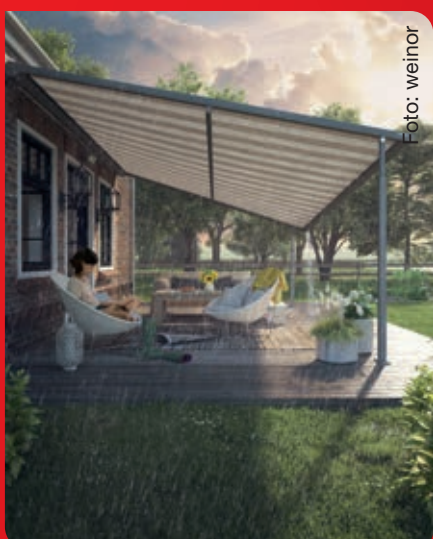

Foto: weinor

PERGOLA-MARKISE  
 WEINOR PERGOTEX II  
 MIT LED-BELEUCHTUNG

- Terrassendächer
- Lamellendächer
- Pergola-Markisen für Cabriogenuss
- Terrassen- / Balkonmarkisen
- Aufdachmarkisen
- Unterdachmarkisen
- Senkrechtmarkisen
- Glasoasen®
- Glasschiebe-Anlagen
- LED- / RGB-Beleuchtung
- Heizstrahler
- Funkssteuerung: weinor BiConnect oder Somfy IO Smart Home