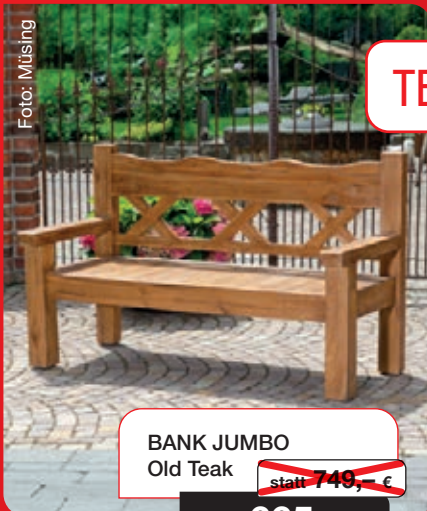

TEAK

TRADITION TRIFFT MODERNE

BANK JUMBO
Old Teak ~~statt 749,- €~~

nur **665,- €**