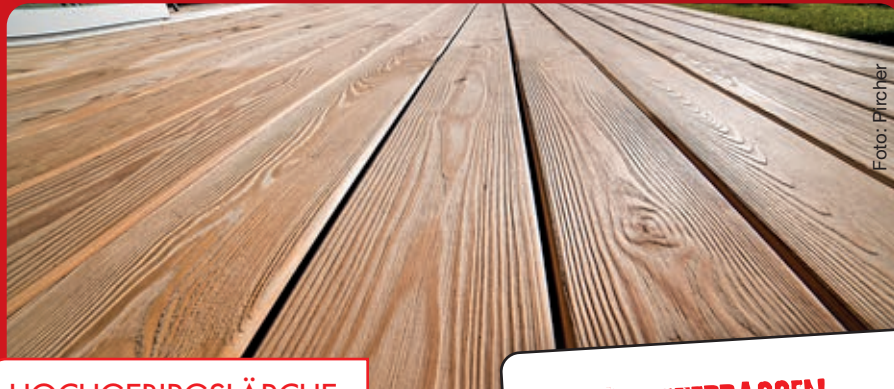

## FIBERDECK® PREMIUM

Coextrudierte WPC-Massivdielen  
Auf Lager in den Farben:  
Light Grey / Dark Grey  
Maße: 23 x 210 mm  
Länge: 4,00 / 5,00 m  
**23,95 €/lfm**