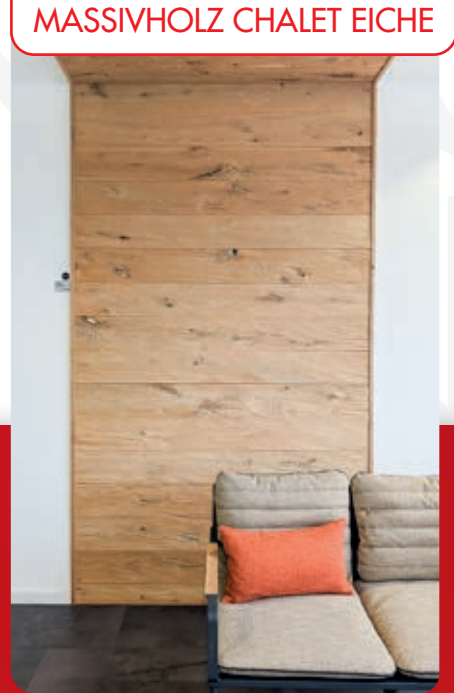

MASSIVHOLZ CHALET EICHE

KNEER HOLZHAUSTÜREN

Modell
HT A 24-318

Aktionspreis

ab **3.890 €**

**TRADITIONELLE HOLZHAUSTÜREN MIT
CHARME UND ANGENEHMER HAPTİK**