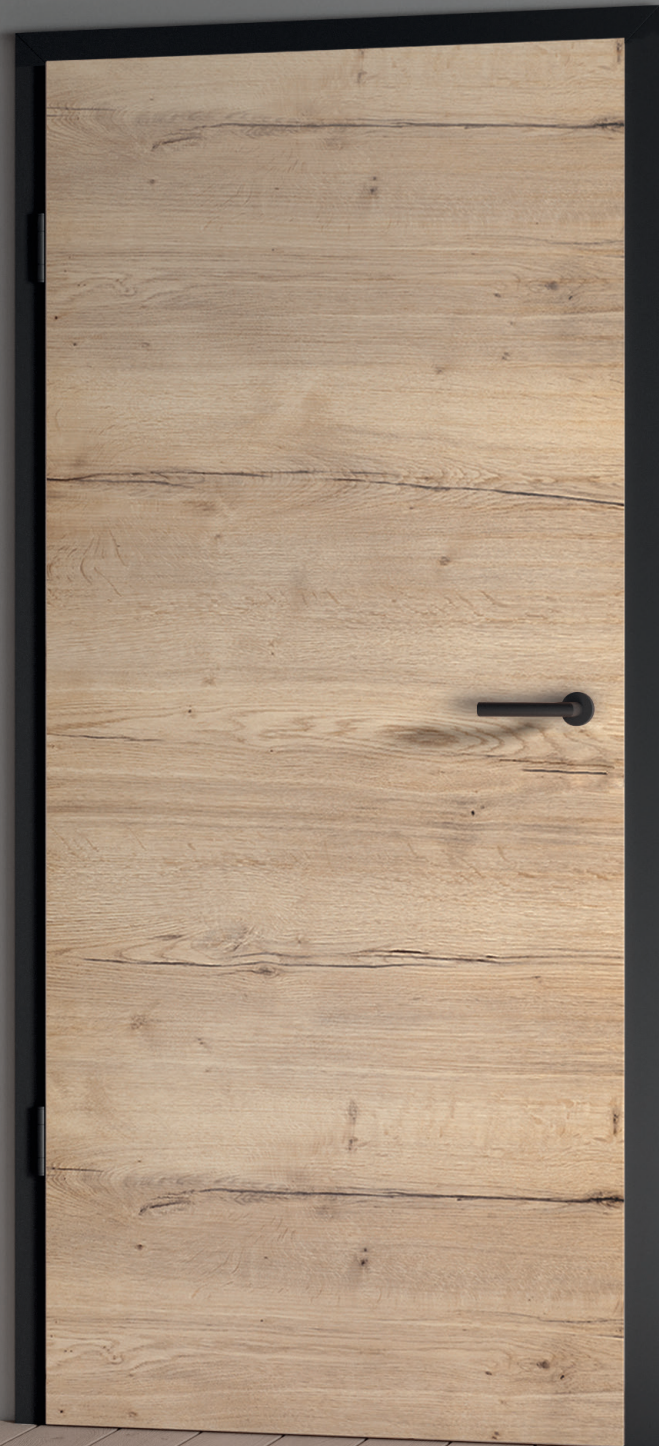

RINGOLIT TÜREN

ringo®
Türen erleben

TÜR AUF DEM DECKBLATT

RINGOLIT CASCADE VITAL RIPPED-EICHE

Drücker Porto matt schwarz,
Zarge ringolit Schwarz

IMPRESSUM

STAND

März 2024