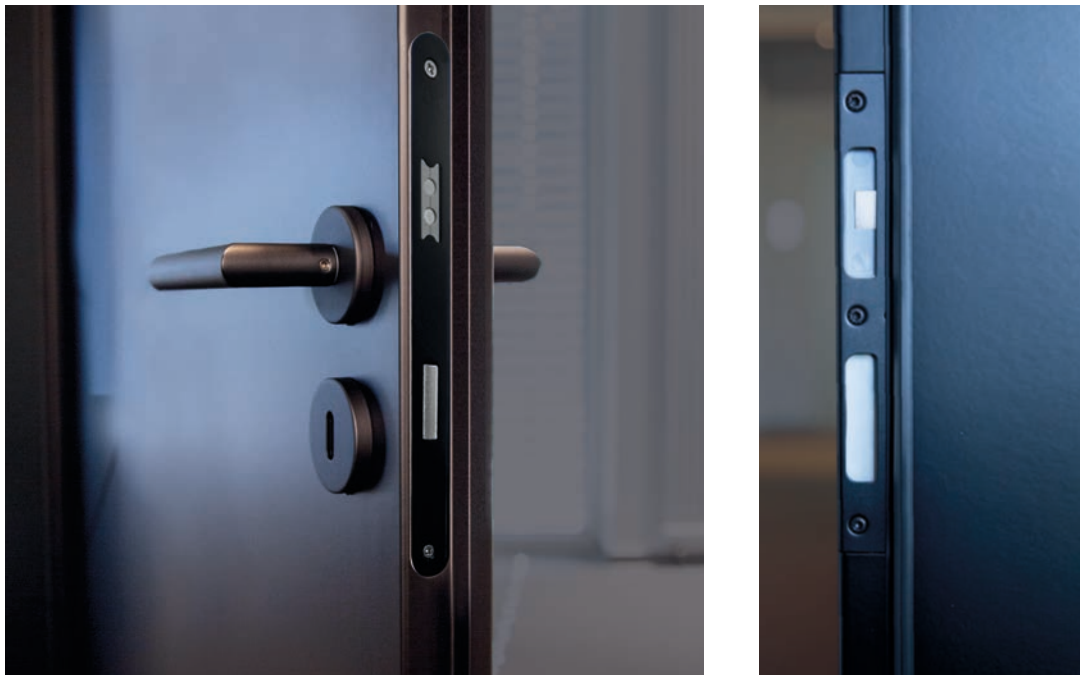

SCHWARZ

Gerade Linien, Verzicht auf alles, was ablenken könnte, kurz: Form follows function – Wohnen im über 100 Jahre alten Bauhausstil bleibt immer en vogue. Da darf Schwarz mit seiner klaren Eindeutigkeit nicht fehlen. ringo® hat mit einer neuen Auswahl an Design-Türblättern die Trendspur der kompromisslosen Moderne neu gezündet. Schwarze Türen mit matter Oberfläche zeigen exklusive Noblesse und kraftvolle Klarheit zugleich. Gerade in dem Zuhause, in dem Möbel als Einzelstücke positioniert sind und auf ablenkende Dekoration bewusst verzichtet wird, punkten diese neuen Tür-Oberflächen als perfekte Raumübergänge. Insbesondere die stumpf einschlagende Variante mit passenden Zargen in Mattschwarz-Lack oder -CPL inszeniert sich als starkes Statement.

**HINWEIS: DAS GESAMTE
AUSDRUCKSSTARKE
TÜREN-PROGRAMM
IN „SCHWARZ“ FINDEN SIE
AUF SEITE 49**