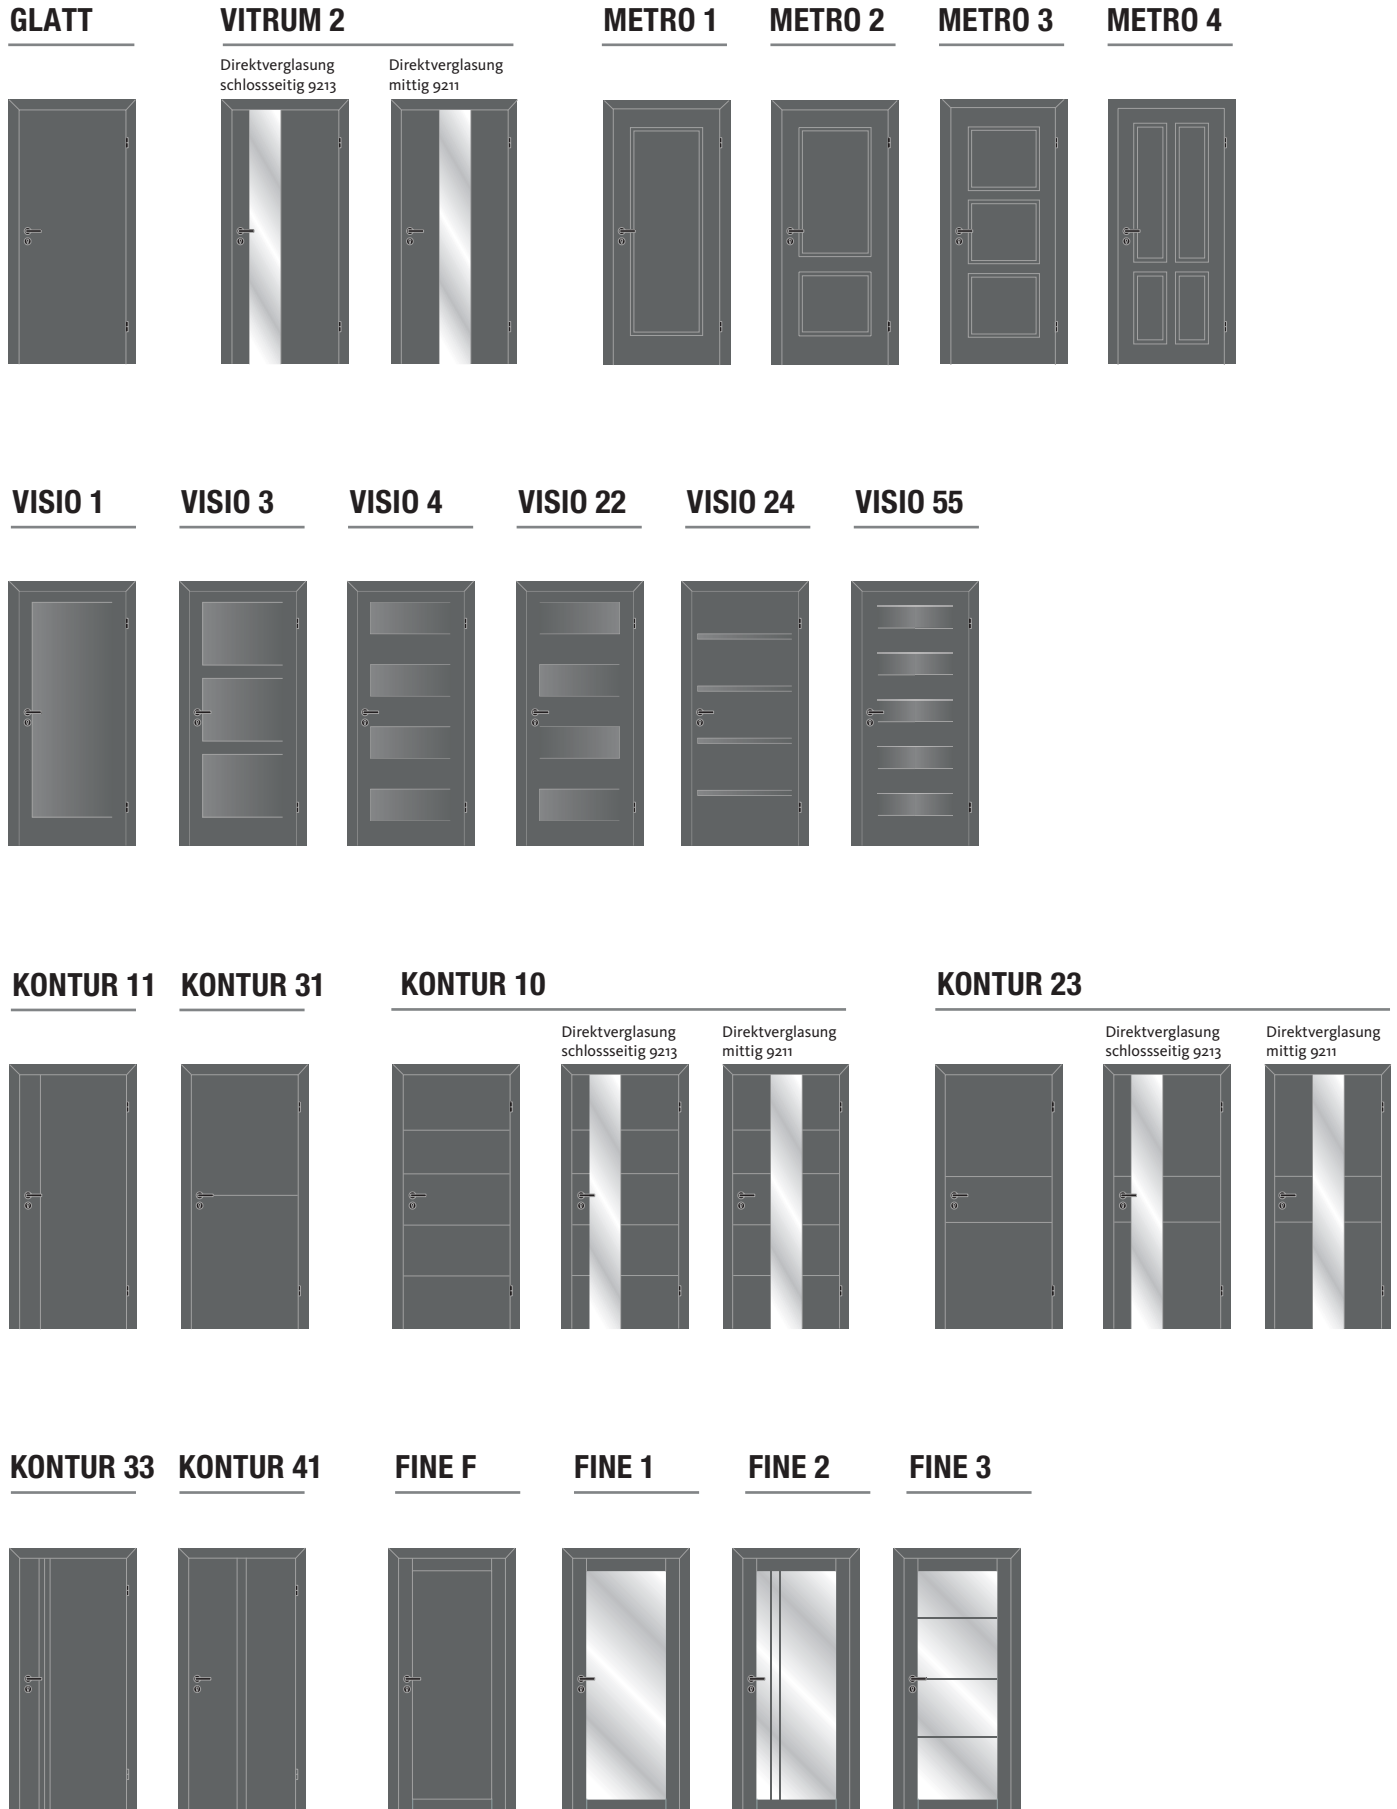

METRO 2

METRO 3

METRO 4

VISIO 1

VISIO 3

VISIO 4

VISIO 22

VISIO 24

VISIO 1

VISIO 3

VISIO 4

VISIO 22

VISIO 24

VISIO 55

KONTUR 11

KONTUR 31

FINE F

FINE 1

FINE 2

FINE 3

ÜBERSICHTSMATRIX | TITANGRAU

ÜBERSICHTSMATRIX | SCHWARZ

GLATT

VITRUM 2

VISIO 4

VISIO 22

VISIO 24

VISIO 55

KONTUR 11

KONTUR 31

KONTUR 10

Direktverglasung schlosseitig 9213