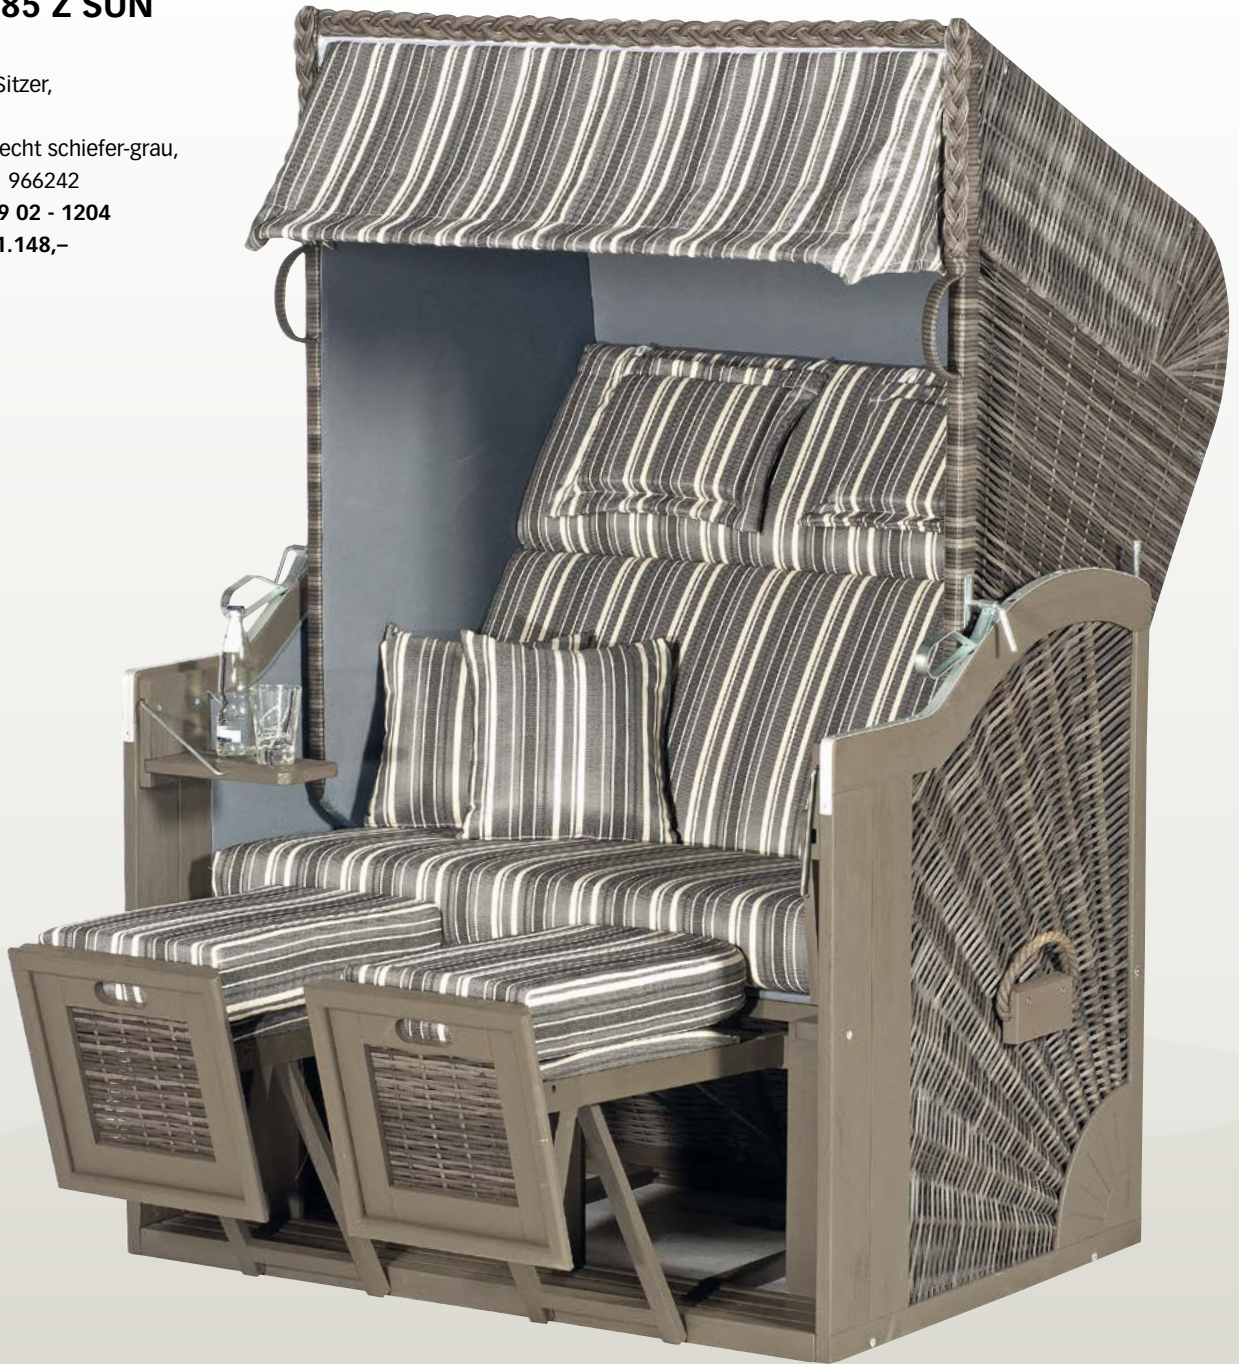

Rustikal 285 Z SUN Edition

Stoff Nr. 1204, 2-Sitzer,
3/4 Liegemodel

PE-Kunststoffgeflecht schiefer-grau,
EAN.-Nr. 4028041 966242

Best.-Nr. 700 829 02 - 1204

Preis / Stück / € 1.148,-

Pinienholz
grau lasiert

Verpackung
50 x 105 x 115 cm

Selbstmontage
mit Anleitung

Herausnehmbare
Kissengarnitur

Strukturpolyester

Kunststoffgeflecht
schiefer-grau