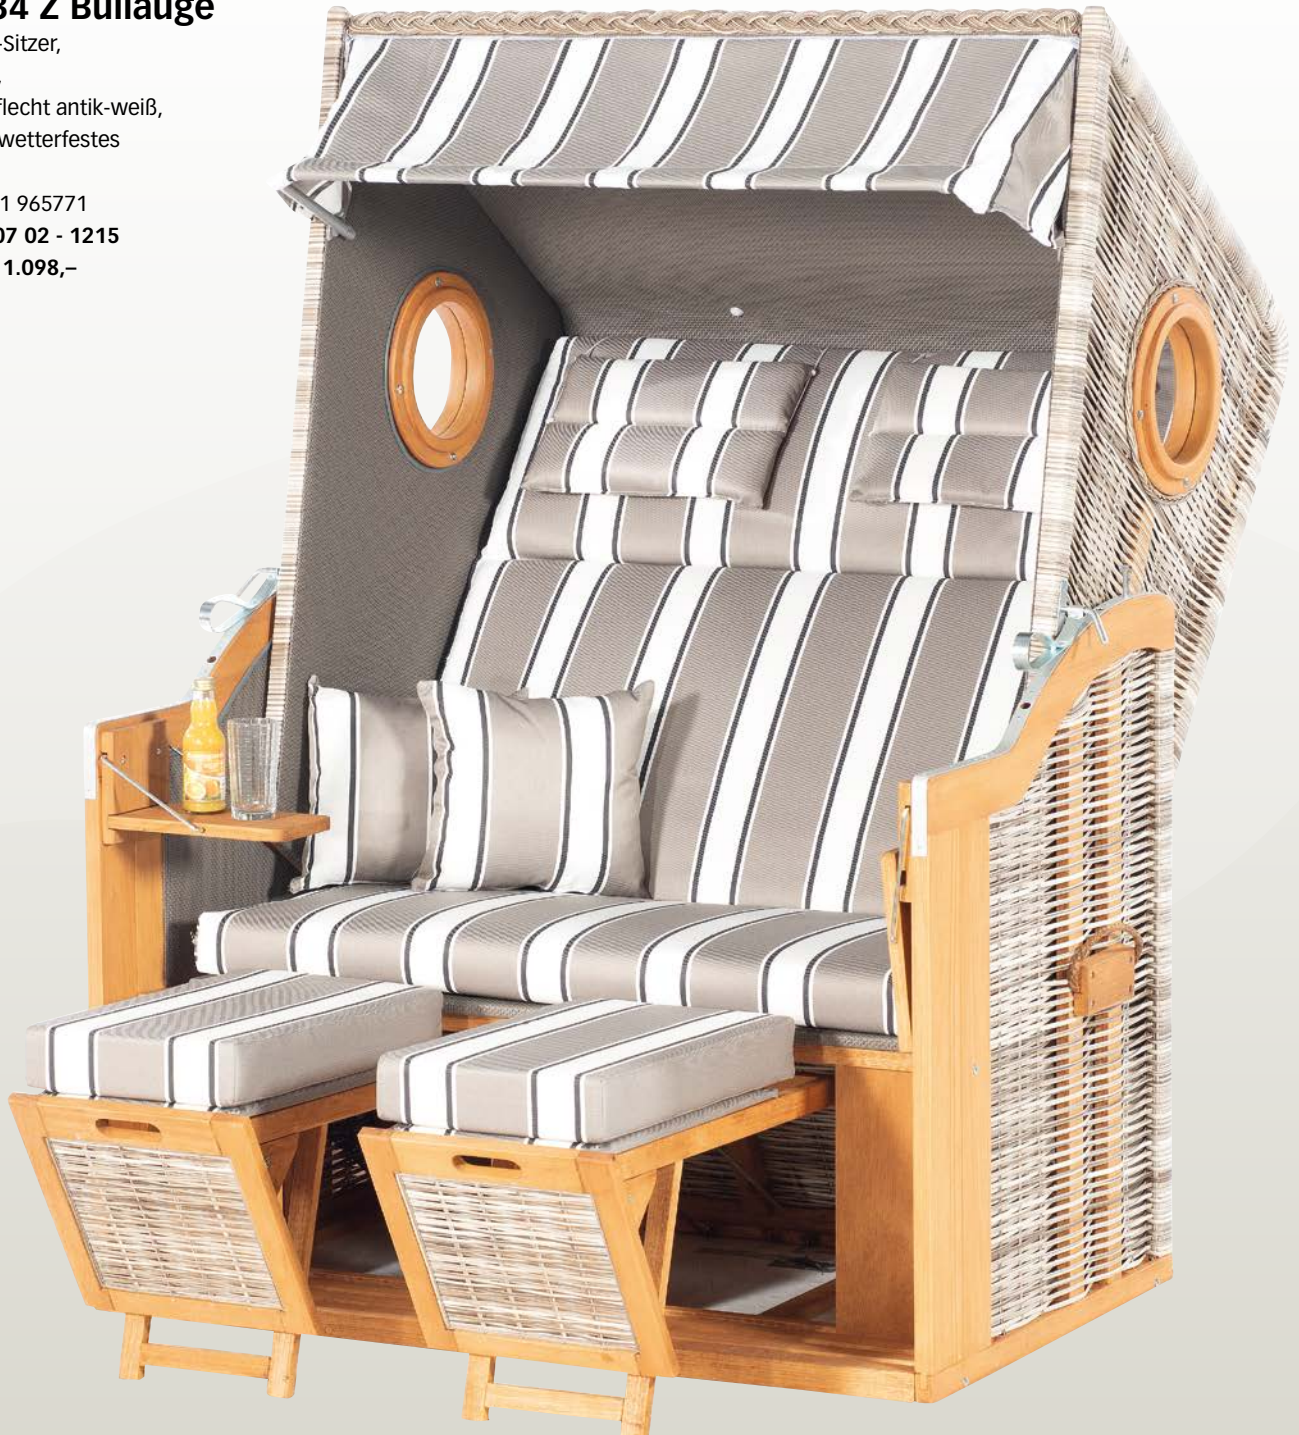

GARTEN-STRANDKORB

RUSTIKAL 34 Z Bullauge

Rustikal 34 Z Bullauge

Stoff Nr. 1215, 2-Sitzer,
Halbliegemodell,
PE-Kunststoffgeflecht antik-weiß,
Innenausschlag wetterfestes
Textilen taupe
EAN.-Nr. 4028041 965771
Best.-Nr. 708 107 02 - 1215
Preis / Stück / € 1.098,-

Pinienholz
teakfarben gebürstet

Textilen
taupe

Verpackung
50 x 100 x 112 cm

Selbstmontage
mit Anleitung

Herausnehmbare
Kissengarnitur

Olefin

Kunststoffgeflecht
antik-weiß