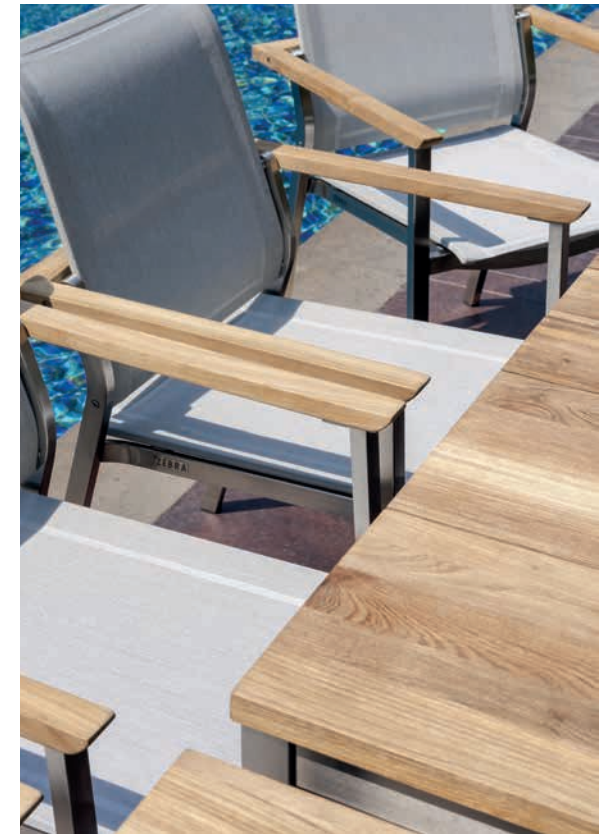

greenline by ZEBRA

Naxos

Recyceltes Teakholz
und Edelstahl in
geradliniger Form

- Recyceltes Teak, gebürstet
  reclaimed teak, brushed
- Edelstahlrahmen, gebürstet
  stainless steel frame, brushed
- 25-mm-Planken
  25 mm planks

- 7216 Naxos Tisch
  7216 Naxos table
  W 60 x D 100 x H 75
- 7209 Naxos Tisch
  7209 Naxos table
  W 160 x D 90 x H 75

- 7208 Naxos Tisch*
  7208 Naxos table*
  W 180 x D 100 x H 75
- 7207 Naxos Tisch
  7207 Naxos table
  W 220 x D 100 x H 75

- 7220 Naxos Bank*
  7220 Naxos bench*
  W 168 x D 45 x H 45
- 7219 Naxos Bank
  7219 Naxos bench
  W 190 x D 45 x H 45

- Recyceltes Teak
  reclaimed teak

- Edelstahl, gebürstet
  stainless steel, brushed