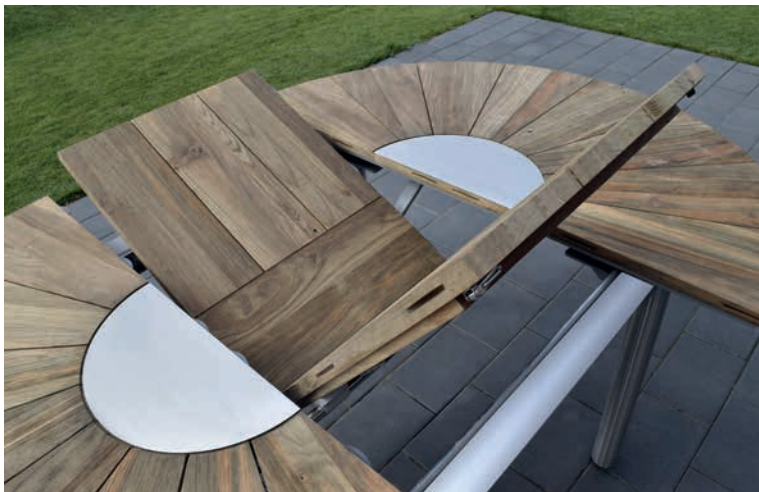

# Inhaltsverzeichnis

Ajax	6, 7	Rovex	8, 9
Alex	38, 39	Setax	12, 13
Ant	84	Sixx	86
Bali	124, 125	Spider	78, 79
Bee	74, 75	Status	92, 93
Ben	58, 59	Tamax	34, 35
Brasilia	122, 123	Taro	82, 83
Bueno	122, 123	Tray	89
Carry	89	Trolley	88
Catax	4, 5	Unyx	18, 19
Costa	80, 81	Unyx HPL	54, 55
Derex	28, 29	Vienna	98
Felix	44, 45	Yobex	40, 41
Flix Dining Rope	36, 37	Zwo	88
Florence	126		
Fly	70 – 73, 86	<b>Loungemöbel</b>	
Hastings	96, 97	Belvedere Lounge	102, 103
Hudson	76, 77	Belvedere Lounge (graphite)	104, 105
Hugo	56	Cubo Lounge	116 – 119
Infinity	57	Fly Lounge	120, 121
Kubex	16, 17	Hudson Lounge	110, 111
Lenyx	50 – 53	Park Lounge	112 – 115
Loomus	94, 95	Pollux Lounge	46 – 49
Lotus	87	Sky Lounge	106 – 109
Mary	99		
Milano	98	<b>Einzelmöbel Teak</b>	127
Naxos	42, 43	Kissendesigns	131
Novus	90, 91	Pflegeserie	130
Ocean	60, 61	Schirmständer	130
Ohio	85	Schutzhüllen	146
One	66 – 69	Sonnenschutz	128, 129
Onyx	26, 27	Tischsystem	100, 101
Oryx	20, 21		
Oryx Edge	22, 23	<b>Artikelübersicht</b>	132 – 146
Oryx Edge Alu	24, 25	<b>Materialinformationen</b>	147
Phönix	10, 11		
Poker	124		
Pontiac	62 – 65		
Quadux	30, 31		
Quadux Alu	32, 33		