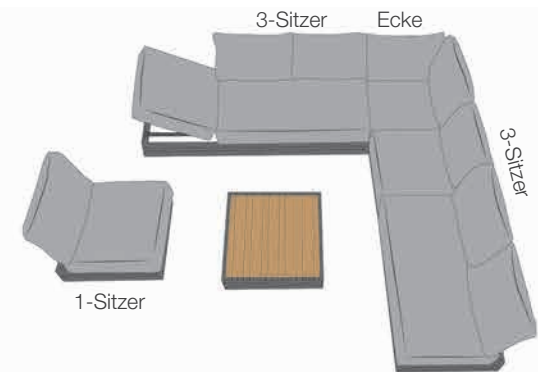

Cubo Lounge

- 6270 Cubo Lounge 3-Sitzer
  6270 *Cubo Lounge 3-seater*
  W 198 x D 74/81 x H 76, SH 40
- 6271 Cubo Lounge 1-Sitzer
  6271 *Cubo Lounge 1-seater*
  W 74 x D 74/81 x H 76, SH 40
- 6273 Cubo Lounge Kaffeetisch
  6273 *Cubo Lounge coffee table*
  W 37 x D 74 x H 22.5
- 6275 Cubo Lounge 2-Sitzer
  6275 *Cubo Lounge 2-seater*
  W 132 x D 74/81 x H 76, SH 40
- 6274 Cubo Lounge Ecke
  6274 *Cubo Lounge corner*
  W 74/81 x D 74/81 x H 76, SH 40
- 6272 Cubo Lounge Kaffeetisch
  6272 *Cubo Lounge coffee table*
  W 74 x D 74 x H 22.5