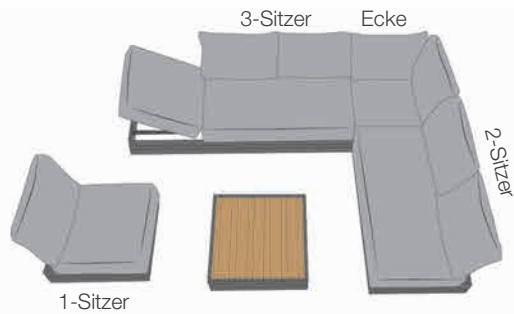

Cubo Lounge

- 6270 Cubo Lounge 3-Sitzer
  6270 *Cubo Lounge 3-seater*
  W 198 x D 74/81 x H 76, SH 40
- 6271 Cubo Lounge 1-Sitzer
  6271 *Cubo Lounge 1-seater*
  W 74 x D 74/81 x H 76, SH 40
- 6273 Cubo Lounge Kaffeetisch
  6273 *Cubo Lounge coffee table*
  W 37 x D 74 x H 22.5
- 6275 Cubo Lounge 2-Sitzer
  6275 *Cubo Lounge 2-seater*
  W 132 x D 74/81 x H 76, SH 40
- 6274 Cubo Lounge Ecke
  6274 *Cubo Lounge corner*
  W 74/81 x D 74/81 x H 76, SH 40
- 6272 Cubo Lounge Kaffeetisch
  6272 *Cubo Lounge coffee table*
  W 74 x D 74 x H 22.5