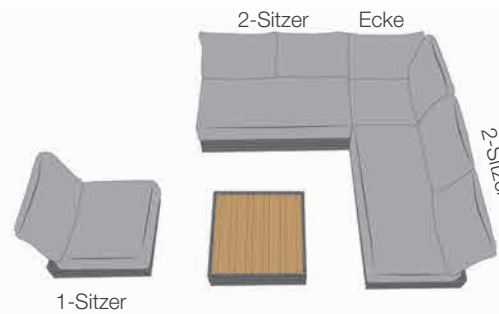

Cubo Lounge

- 6270 Cubo Lounge 3-Sitzer
  6270 *Cubo Lounge 3-seater*
  W 198 x D 74/81 x H 76, SH 40
- 6271 Cubo Lounge 1-Sitzer
  6271 *Cubo Lounge 1-seater*
  W 74 x D 74/81 x H 76, SH 40
- 6273 Cubo Lounge Kaffeetisch
  6273 *Cubo Lounge coffee table*
  W 37 x D 74 x H 22.5
- 6275 Cubo Lounge 2-Sitzer
  6275 *Cubo Lounge 2-seater*
  W 132 x D 74/81 x H 76, SH 40
- 6274 Cubo Lounge Ecke
  6274 *Cubo Lounge corner*
  W 74/81 x D 74/81 x H 76, SH 40
- 6272 Cubo Lounge Kaffeetisch
  6272 *Cubo Lounge coffee table*
  W 74 x D 74 x H 22.5