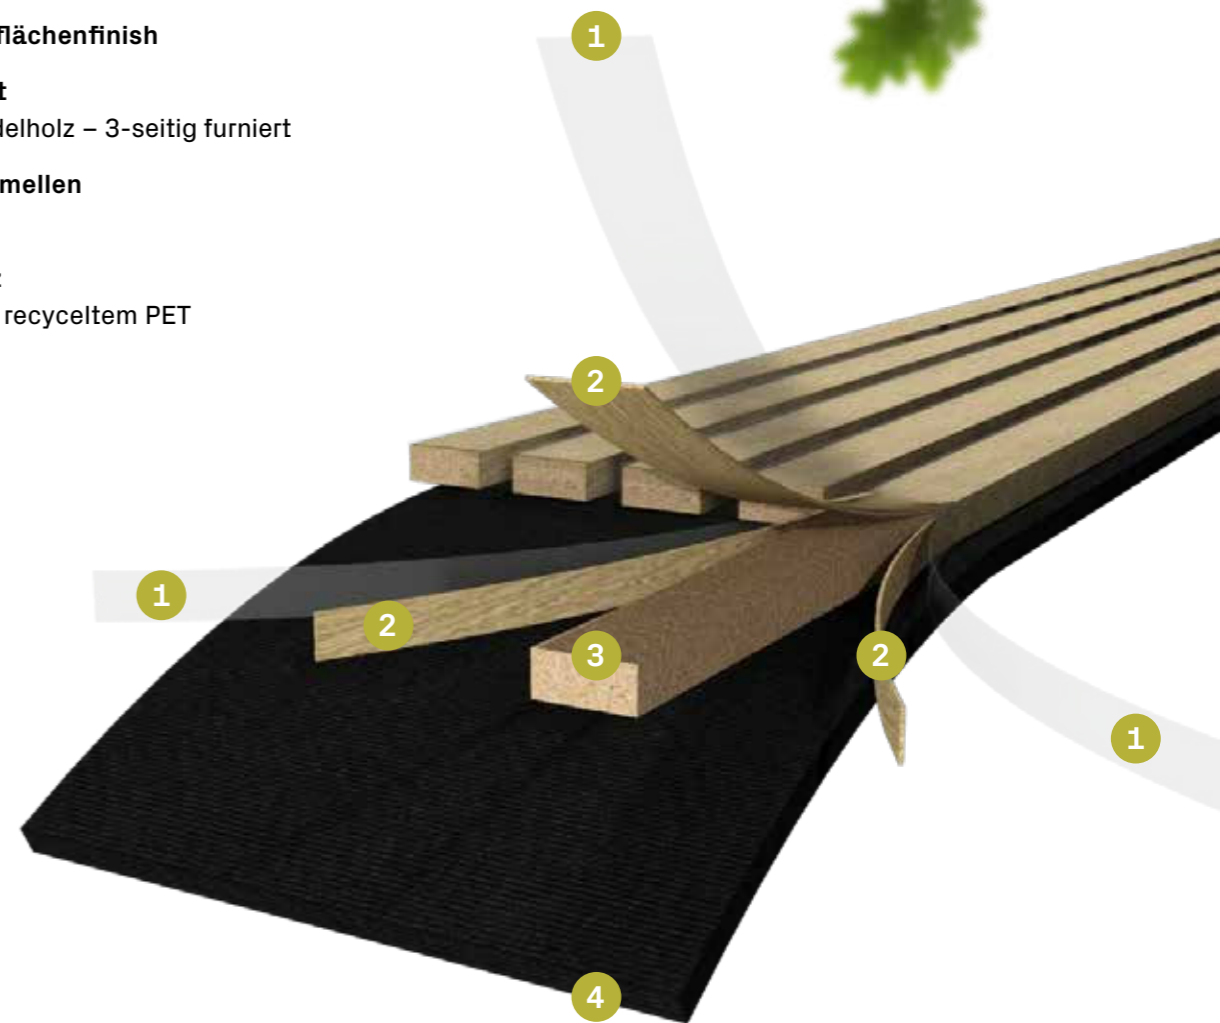

Produktaufbau – 3-seitig

- 1 Naturöl-Oberflächenfinish
- 2 Furnierschicht
  aus echtem Edelholz – 3-seitig furniert
- 3 27 x 12 mm Lamellen
  aus MDF
- 4 9 mm PET-Filz
  aus über 50 % recyceltem PET