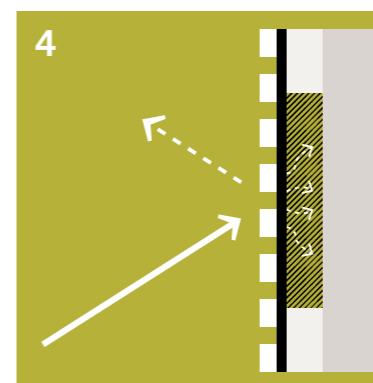

SilentDesign Akustikpaneel auf Unterkonstruktion inkl. Dämmung

Die höchste Wirkung wird erzielt, indem Mineralwolle zusätzlich zwischen der Lattenunterkonstruktion angebracht wird. Dies führt zu einer optimalen Kontrolle der Raumakustik und der Reduzierung von Nachhall, was schließlich zur Erreichung der Schallabsorptionsklasse A führt.