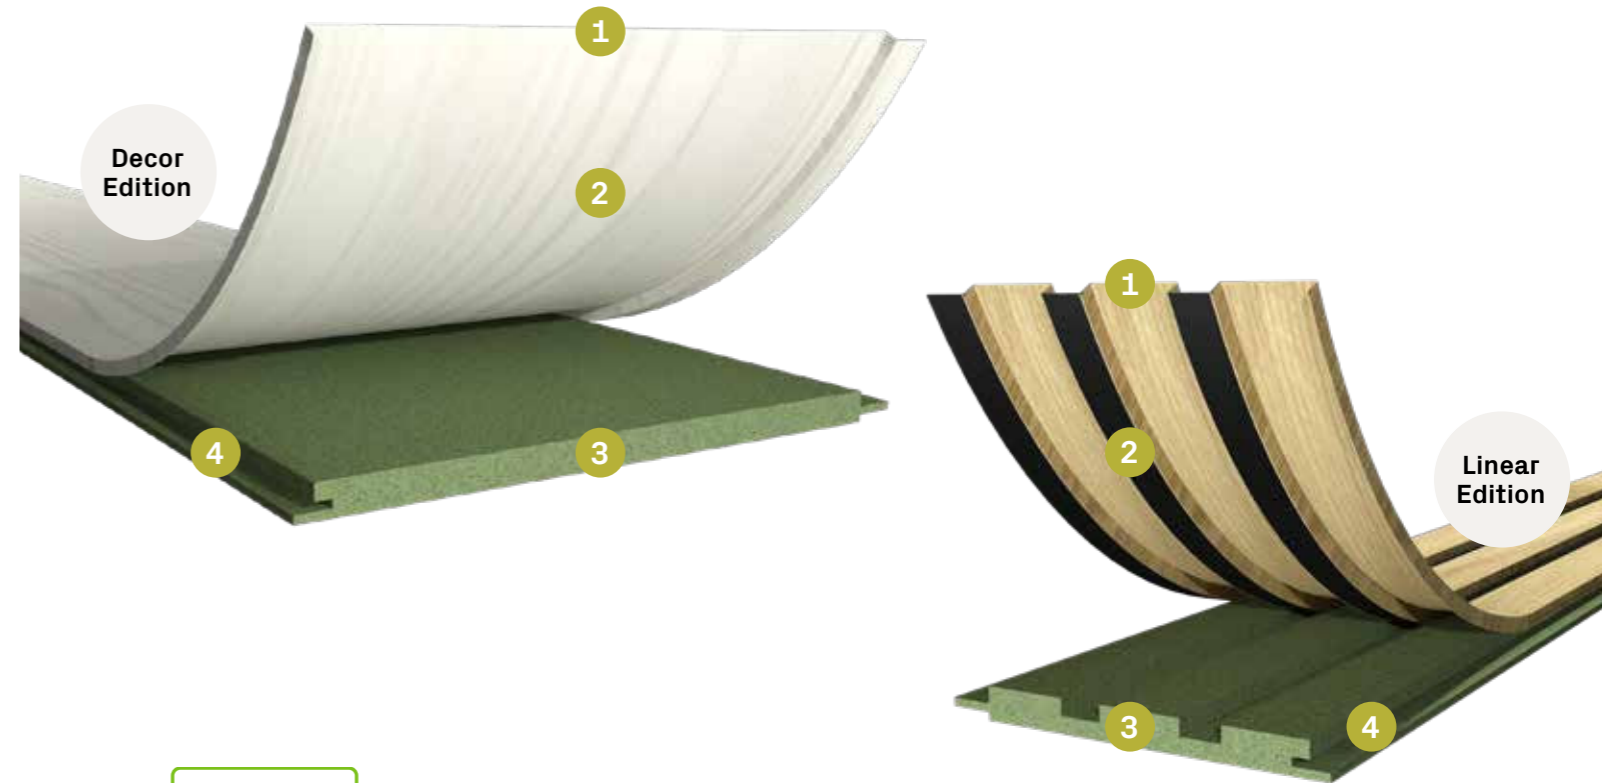

Produktaufbau – Decor Edition

1. 1 Strukturlack
2. 2 Dekorpapier
3. 3 Quellreduzierte MDF-Trägerplatte (E1-Qualität)
4. 4 Nut-Feder Profil zur Klammerbefestigung