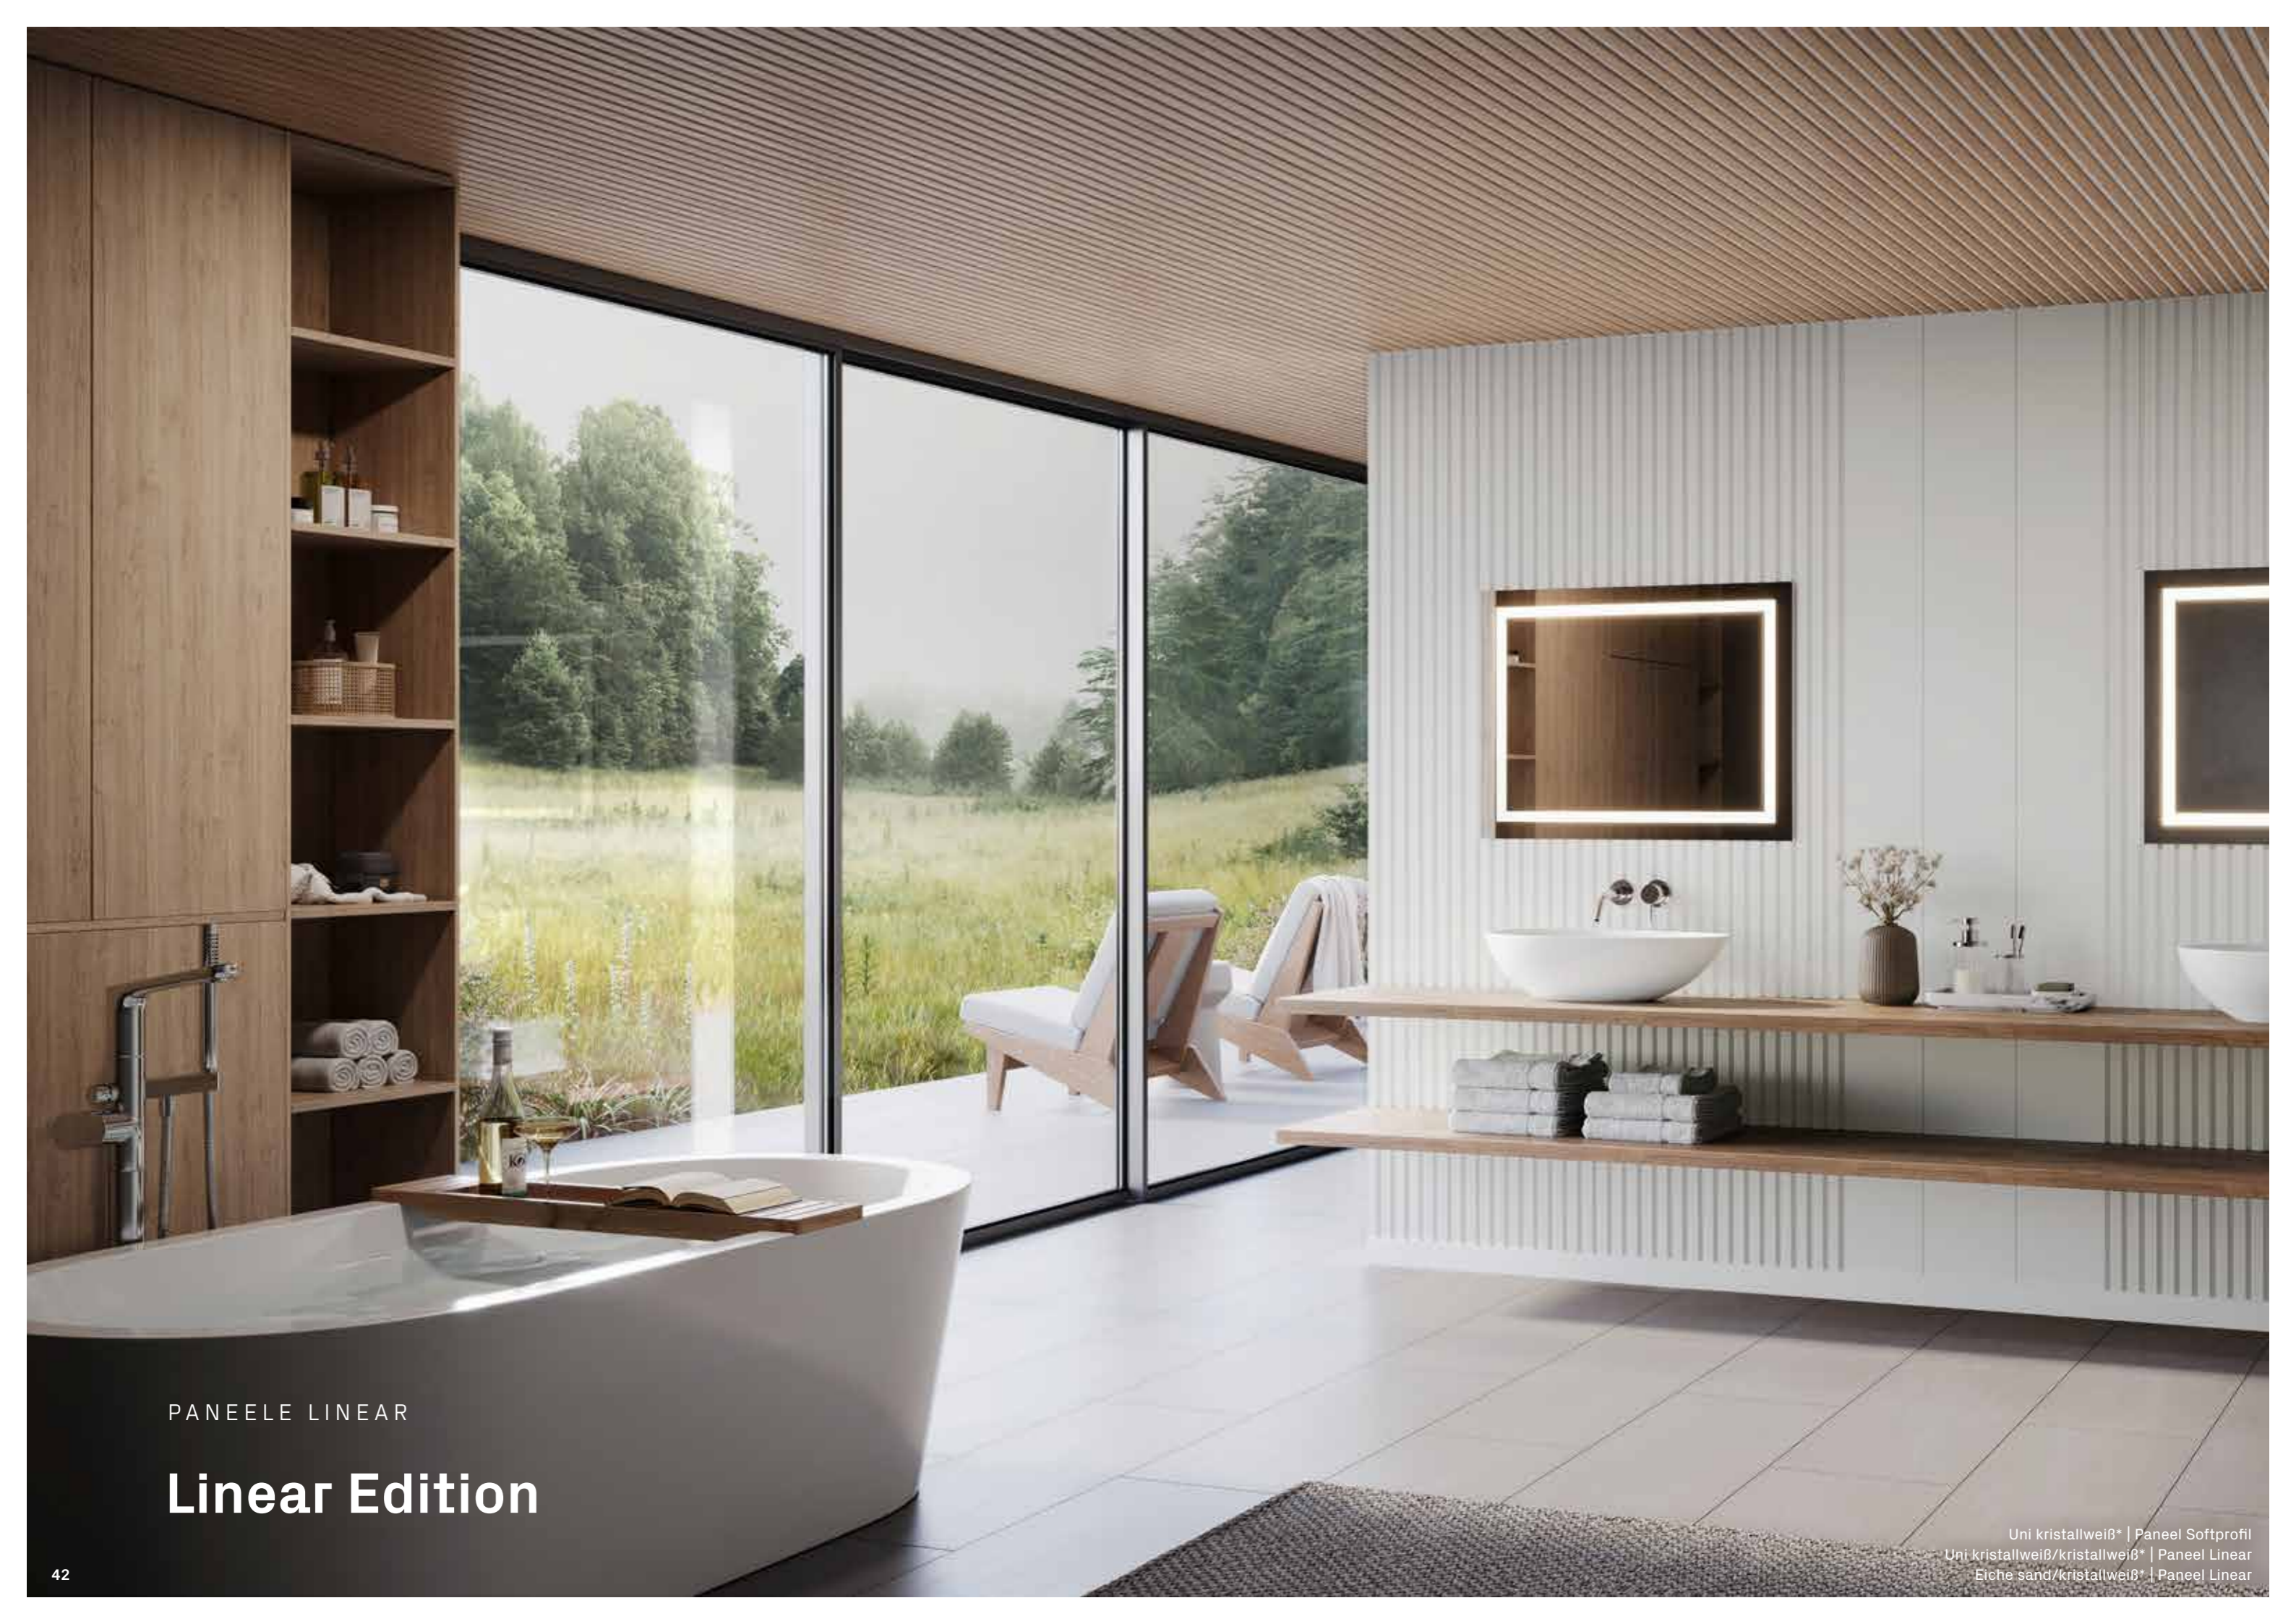

PANEELE LINEAR

Linear Edition

Uni kristallweiß* | Paneel Softprofil
Uni kristallweiß/kristallweiß* | Paneel Linear
Eiche sand/kristallweiß* | Paneel Linear