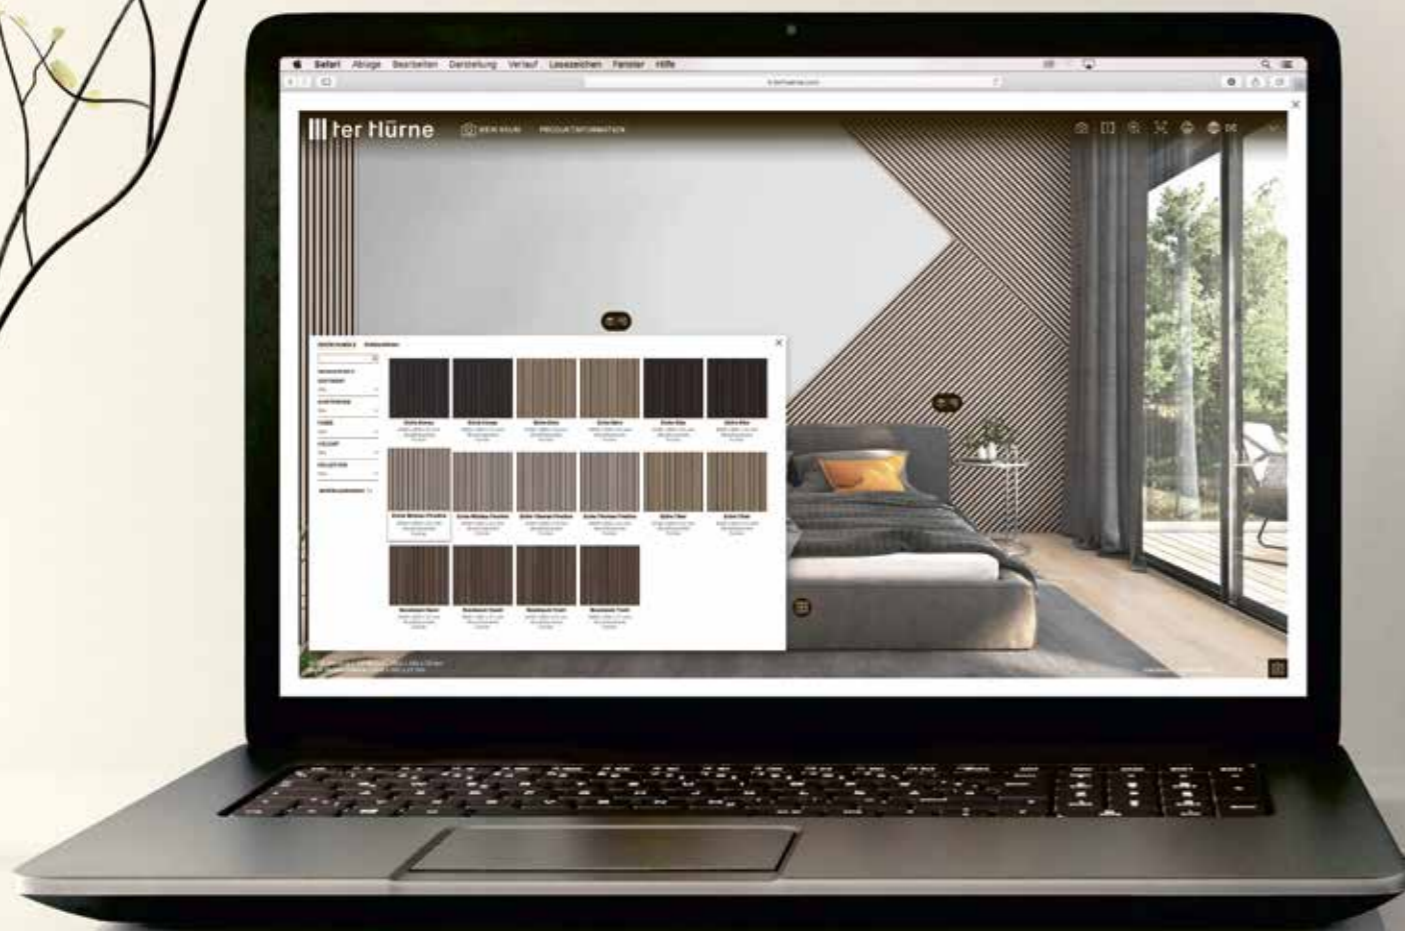

Das Zeichen für
verantwortungsvolle
Waldwirtschaft

MEINE VIRTUELLEN PANEELE

Mein Raumstudio

Mit unserem virtuellen Raumstudio kannst du dir unsere Paneele in deinem Zuhause anschauen. Dafür wählst du aus unserer Galerie Raumbilder aus und montierst dort virtuell deine Wunschpaneele. Du hast die Wahl: Mit dem Smartphone, Tablet, Laptop oder auch mit deinem Desktop-Rechner kannst du dir mit unserem virtuellen Raumstudio die Akustikpaneele in deinem Zuhause anschauen. Aufgrund der Größe des Displays ist das mitunter die bessere Alternative. Klicke dazu einfach im rechten Bildschirmrand auf den Button „Raumstudio“.

*Hier scannen und Deine
SilentDesign Akustikpaneele
virtuell montieren!*

”

ALLES AUS
EINER HAND

Dein Style, von der Wand bis zum Boden

„Mit unseren Paneelen bieten wir dir nicht nur anspruchsvolle Lösungen für deine Wand- und Deckengestaltung – bei uns findest Du auch den dazu passenden Traumboden! Unser vielfältiges Angebot umfasst verschiedene Bodenkategorien, die Deinem Geschmack und Lebensstil gerecht werden. Von Naturholz Parkett über den wasserbeständigen Hywood Echtholz-Hybridboden, unseren intelligenten Böden, die für außergewöhnliche Belastungen konzipiert sind, bis hin zum passenden Zubehör – bei uns bleibt keiner Deiner Wünsche unerfüllt.“