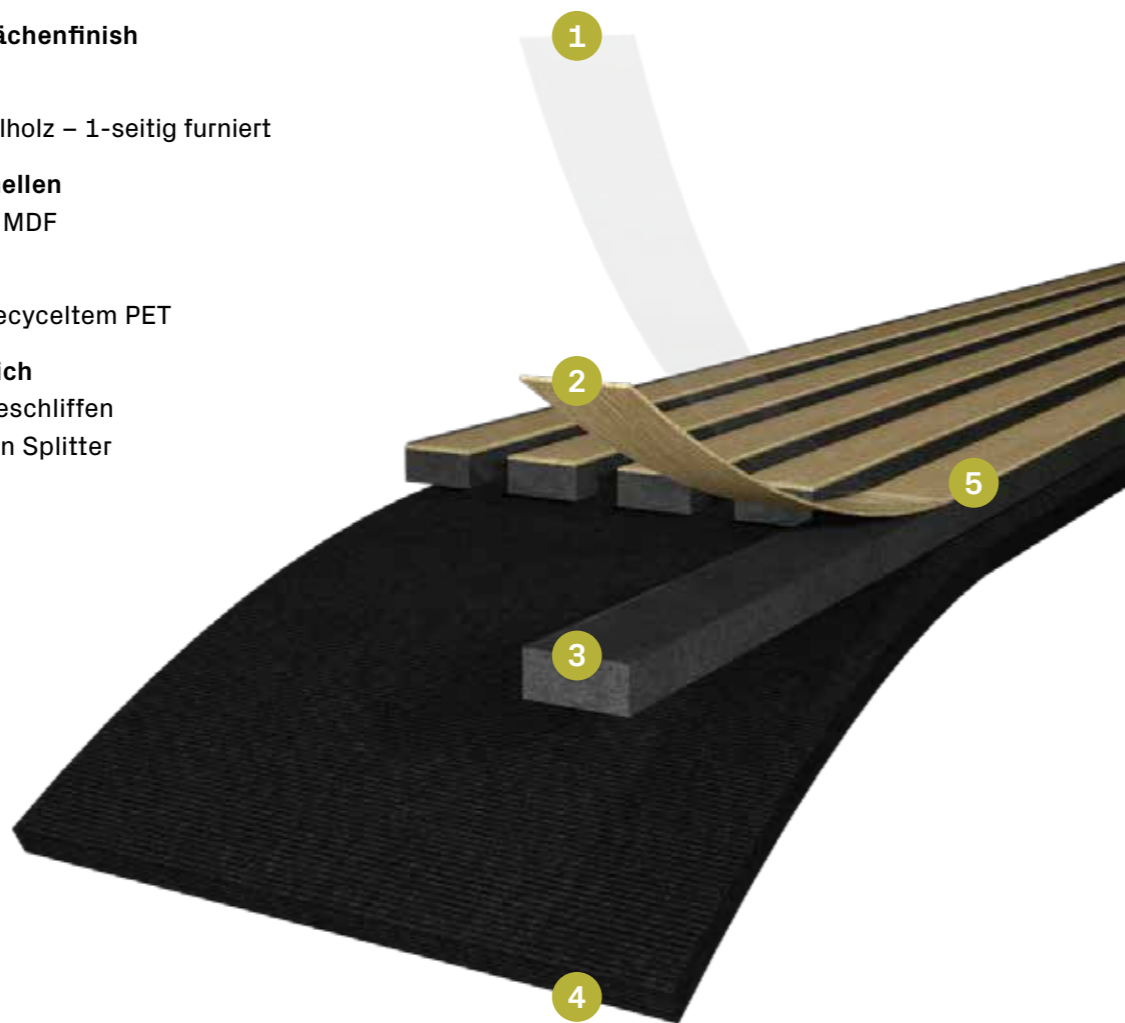

Produktaufbau – 1-seitig

- 1 Naturöl-Oberflächenfinish
- 2 Furnierschicht
aus echtem Edelholz – 1-seitig furniert
- 3 27 x 12 mm Lamellen
aus schwarzem MDF
- 4 9 mm PET-Filz
aus über 50 % recyceltem PET
- 5 Mikrofase seitlich
gerundet und geschliffen
für Schutz gegen Splitter